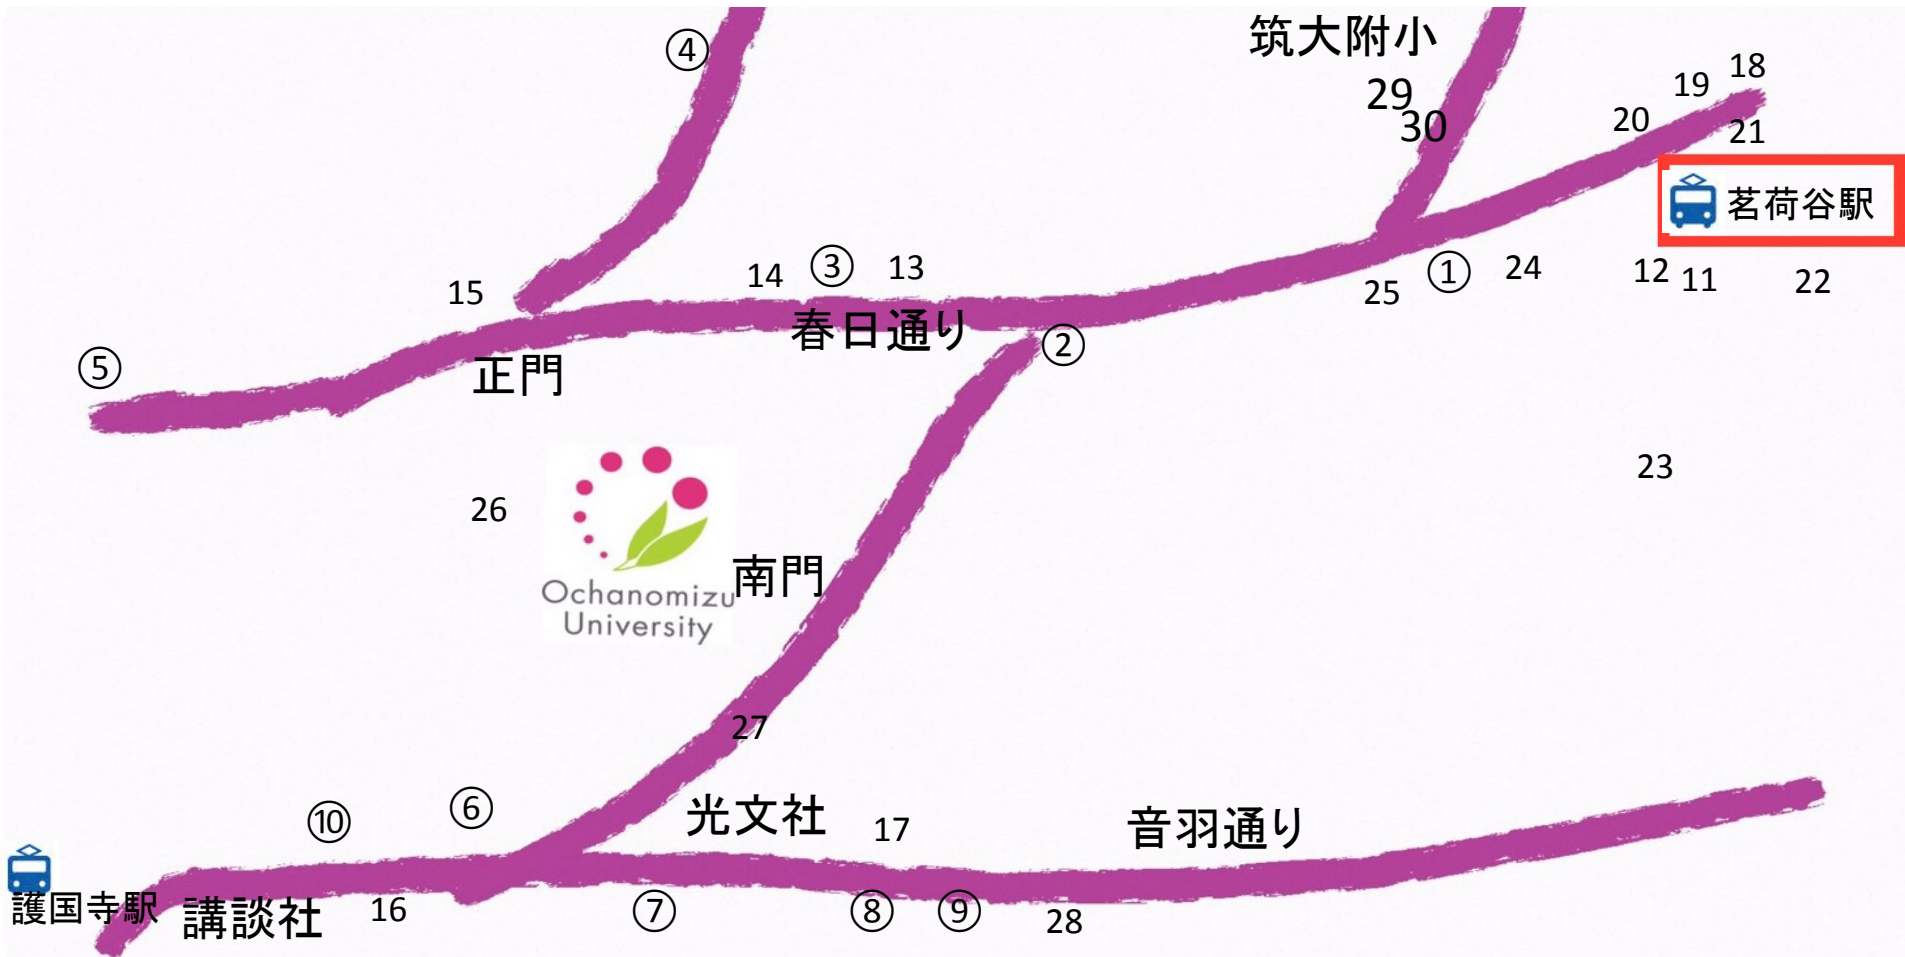

お茶大付近Lunch MAP(in 10min.)

Convenience store& takeout

- ①③LAWSON②⑧Family Mart
- ⑦セブンイレブン
- ④Mahl Zeit(ドイツパン)
- ⑤ゆたか丼丸(海鮮丼)all ¥540
- ⑥関口パン⑩群林堂(豆大福)
- ⑨Pane&Olio(イタリアパン)月定休

ファミレス&café

- 11:ガスト 12:サンマルク
- 13:トトル(coffee, Pasta)
- 14:Mycafé (coffee, Pizza)
- 15:Café Fuu (cake,coffee)月定休
- 16:上島珈琲
- 17:RoyalHost

Restaurant&和食(定食)

- 18:ル・ピラート(Fr.) 19:かとう(Jap.) B1F
- 20:バンビ(ハンバーグ) 21:Bar de Pesce(It.)
- 22:ラクローチェ(It.) 火定休 23:パナス(Indian)
- 24:Inoue Steak(Jap.) 25:金門飯店(Chi.)
- 26:お茶大marché(11:30-13:30) 27:コクリコ(洋食)
- 28:La Porta Felice(It.)第2月休 29:タマヤ(weinbar)
- 30:茗荷谷ファクトリ(デカダンス デュ ショコラ) 火定休