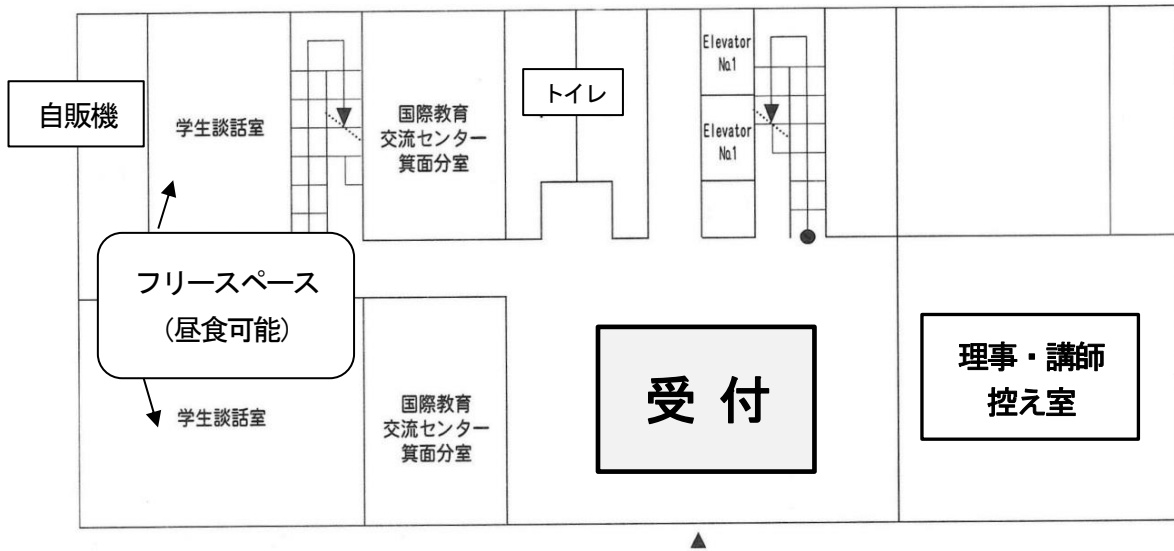

会場（箕面キャンパス）へのアクセス

モノレールでお越しの場合…
 「彩都西駅」下車 西へ徒歩 約15分
 彩都口もしくは北通用口からお越しください。

バスでお越しの場合…
 「間谷住宅行」に乗車。「間谷住宅4」バス
 停で下車し、西門（階段）からキャンパス内へ。

車でお越しの場合…
 車両は正門以外からは入構できません。来場する
 際に守衛室で入構する要件をお伝えください。

【ご参考】 バスやモノレールでお越しの方は下記会社サイトより時刻表をご覧ください。

大阪モノレール : <http://www.osaka-monorail.co.jp/>

阪急バス : <https://www.hankyubus.co.jp>

B棟1階

箕面福利会館

A棟2階

A棟1階