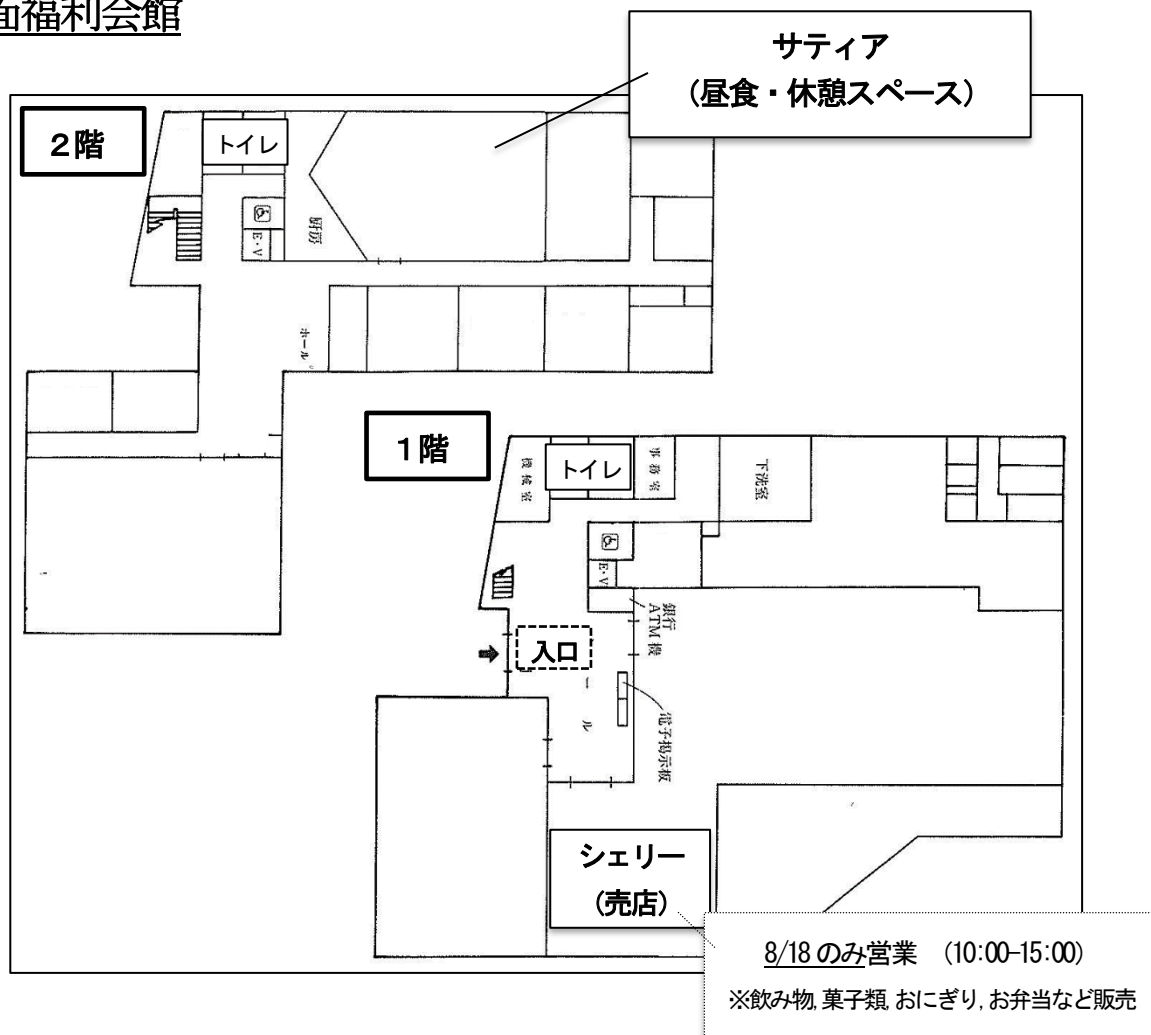

# 会場（箕面キャンパス）へのアクセス

モノレールでお越しの場合…

「彩都西駅」下車 西へ徒歩 約15分  
彩都口もしくは北通用口からお越しください。

バスでお越しの場合…

「間谷住宅行」に乗車。「間谷住宅4」バス停で下車し、西門（階段）からキャンパス内へ。

車でお越しの場合…

車両は正門以外からは入構できません。来場する際に守衛室で入構する要件をお伝えください。

【ご参考】バスやモノレールでお越しの方は下記会社サイトより時刻表をご覧ください。

## B棟1階

## A棟 2階

## A棟 1階