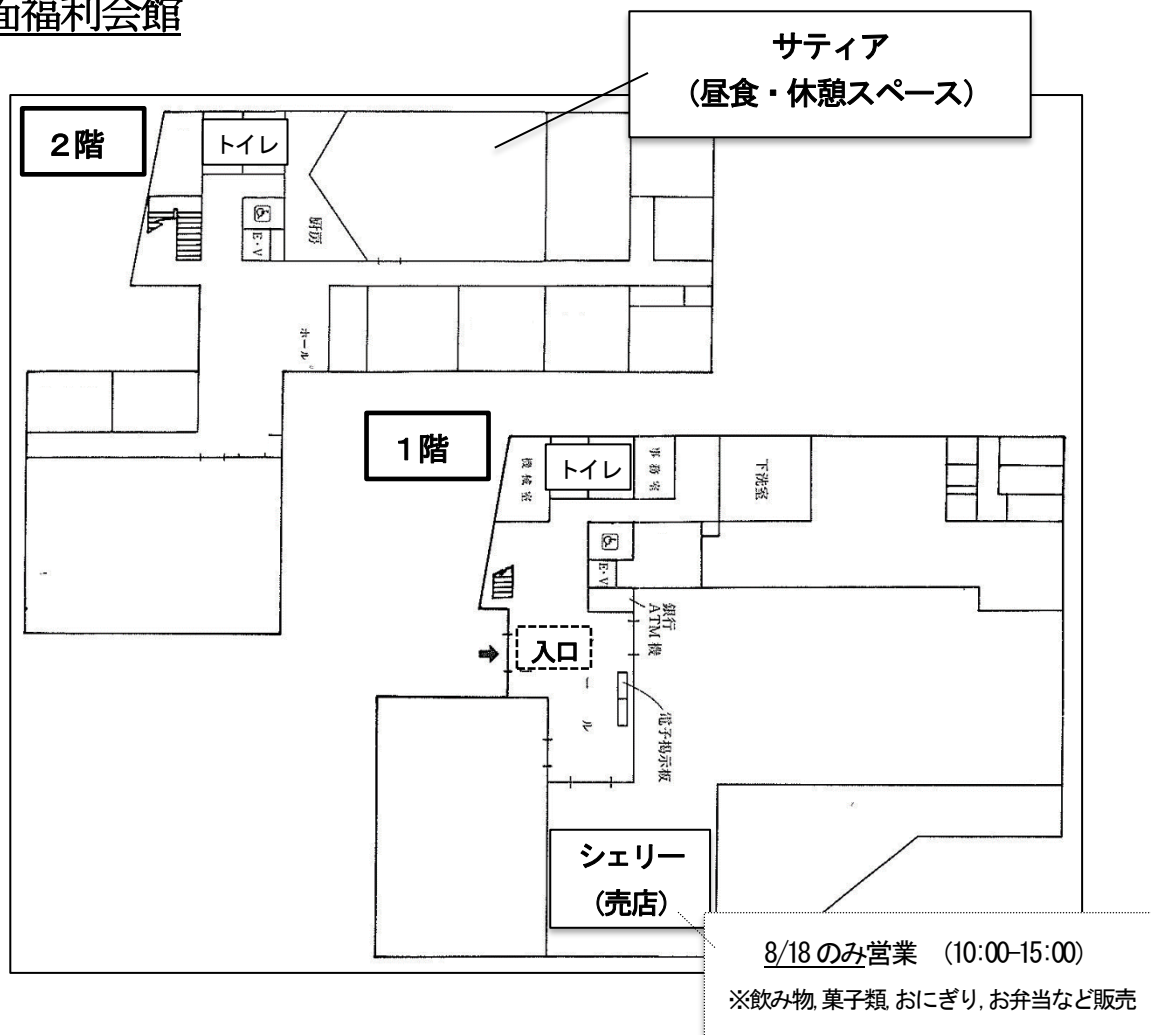

会場（箕面キャンパス）へのアクセス

モノレールでお越しの場合…
 「彩都西駅」下車 西へ徒歩 約15分
 彩都口もしくは北通用口からお越しください。

バスでお越しの場合…
 「間谷住宅行」に乗車。「間谷住宅4」バス
 停で下車し、西門（階段）からキャンパス内へ。

車でお越しの場合…
 車両は正門以外からは入構できません。来場する
 際に守衛室で入構する要件をお伝えください。

【ご参考】 バスやモノレールでお越しの方は下記会社サイトより時刻表をご覧ください。

大阪モノレール : <http://www.osaka-monorail.co.jp/>

阪急バス : <https://www.hankyubus.co.jp>

B棟1階

箕面福利会館

A棟2階

A棟1階