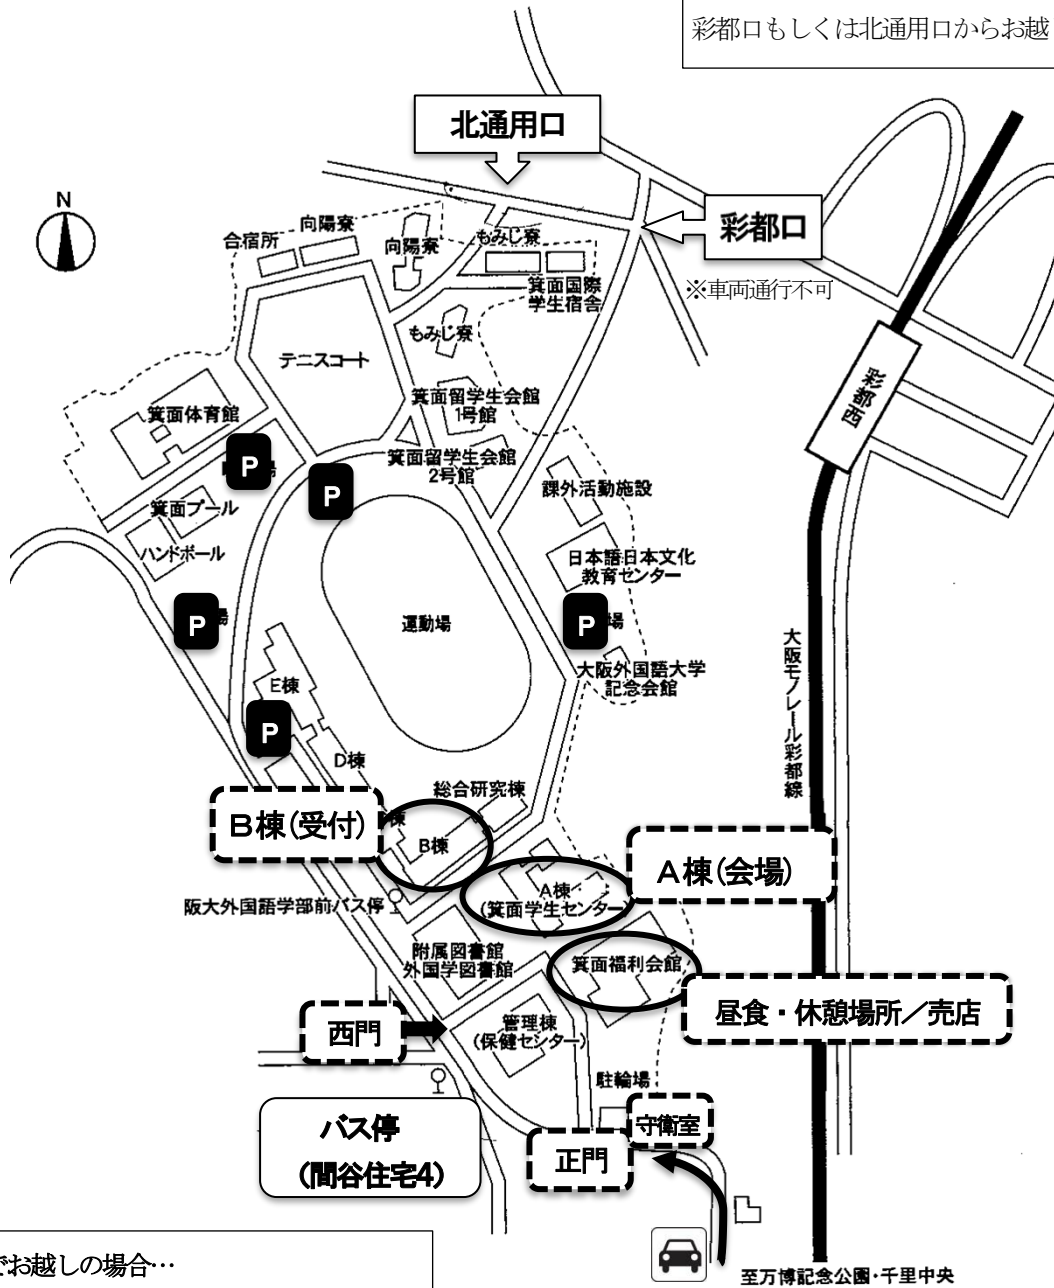

# 会場（箕面キャンパス）へのアクセス

モノレールでお越しの場合…

「彩都西駅」下車 西へ徒歩 約15分  
彩都口もしくは北通用口からお越しください。

バスでお越しの場合…

「間谷住宅行」に乗車。「間谷住宅4」バス停で下車し、西門（階段）からキャンパス内へ。

車でお越しの場合…

車両は正門以外からは入構できません。来場する際に守衛室で入構する要件をお伝えください。

【ご参考】バスやモノレールでお越しの方は下記会社サイトより時刻表をご覧ください。

## B棟1階

## 箕面福利会館