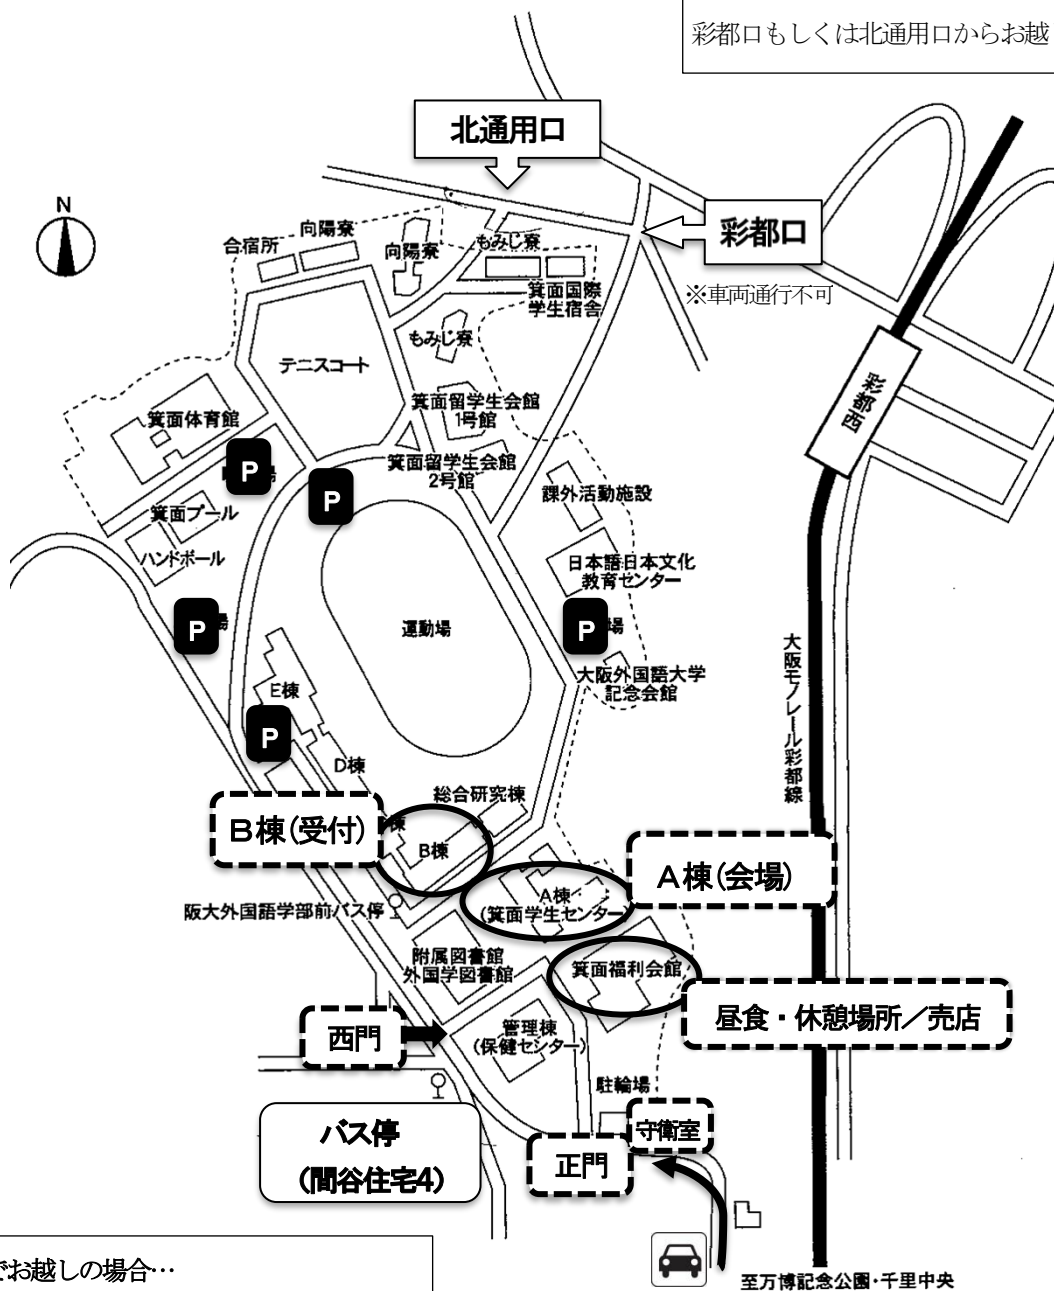

会場（箕面キャンパス）へのアクセス

モノレールでお越しの場合…
 「彩都西駅」下車 西へ徒歩 約15分
 彩都口もしくは北通用口からお越しください。

バスでお越しの場合…
 「間谷住宅行」に乗車。「間谷住宅4」バス
 停で下車し、西門（階段）からキャンパス内へ。

車でお越しの場合…
 車両は正門以外からは入構できません。来場する
 際に守衛室で入構する要件をお伝えください。

【ご参考】 バスやモノレールでお越しの方は下記会社サイトより時刻表をご覧ください。

大阪モノレール : <http://www.osaka-monorail.co.jp/>

阪急バス : <https://www.hankyubus.co.jp>

B棟1階

箕面福利会館

A棟2階

A棟1階