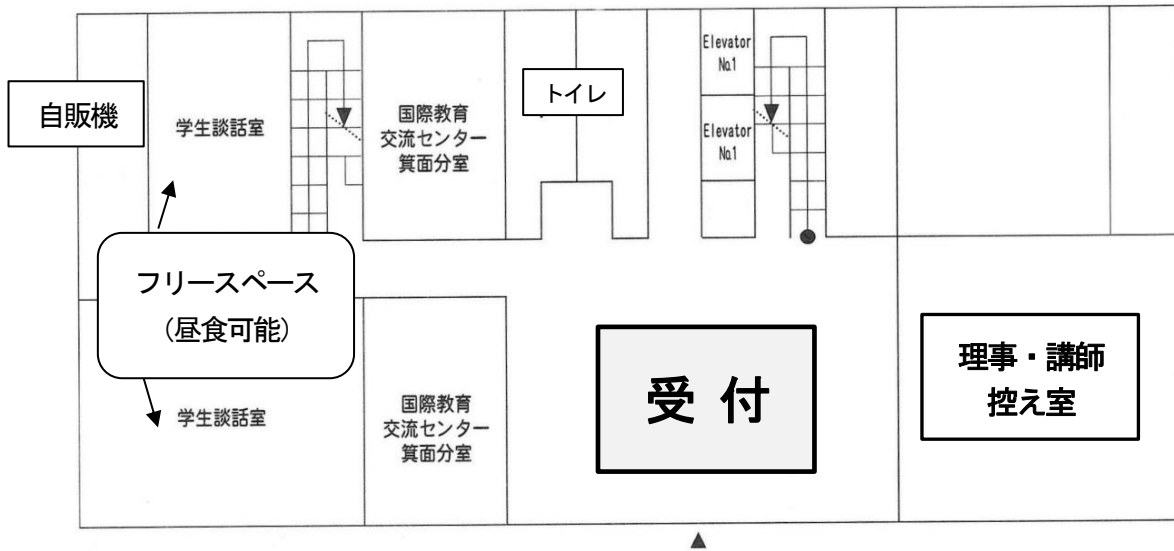

# 会場（箕面キャンパス）へのアクセス

モノレールでお越しの場合…

「彩都西駅」下車 西へ徒歩 約15分  
彩都口もしくは北通用口からお越しください。

バスでお越しの場合…

「間谷住宅行」に乗車。「間谷住宅4」バス停で下車し、西門（階段）からキャンパス内へ。

車でお越しの場合…

車両は正門以外からは入構できません。来場する際に守衛室で入構する要件をお伝えください。

【ご参考】バスやモノレールでお越しの方は下記会社サイトより時刻表をご覧ください。

## B棟1階

## A棟 2階