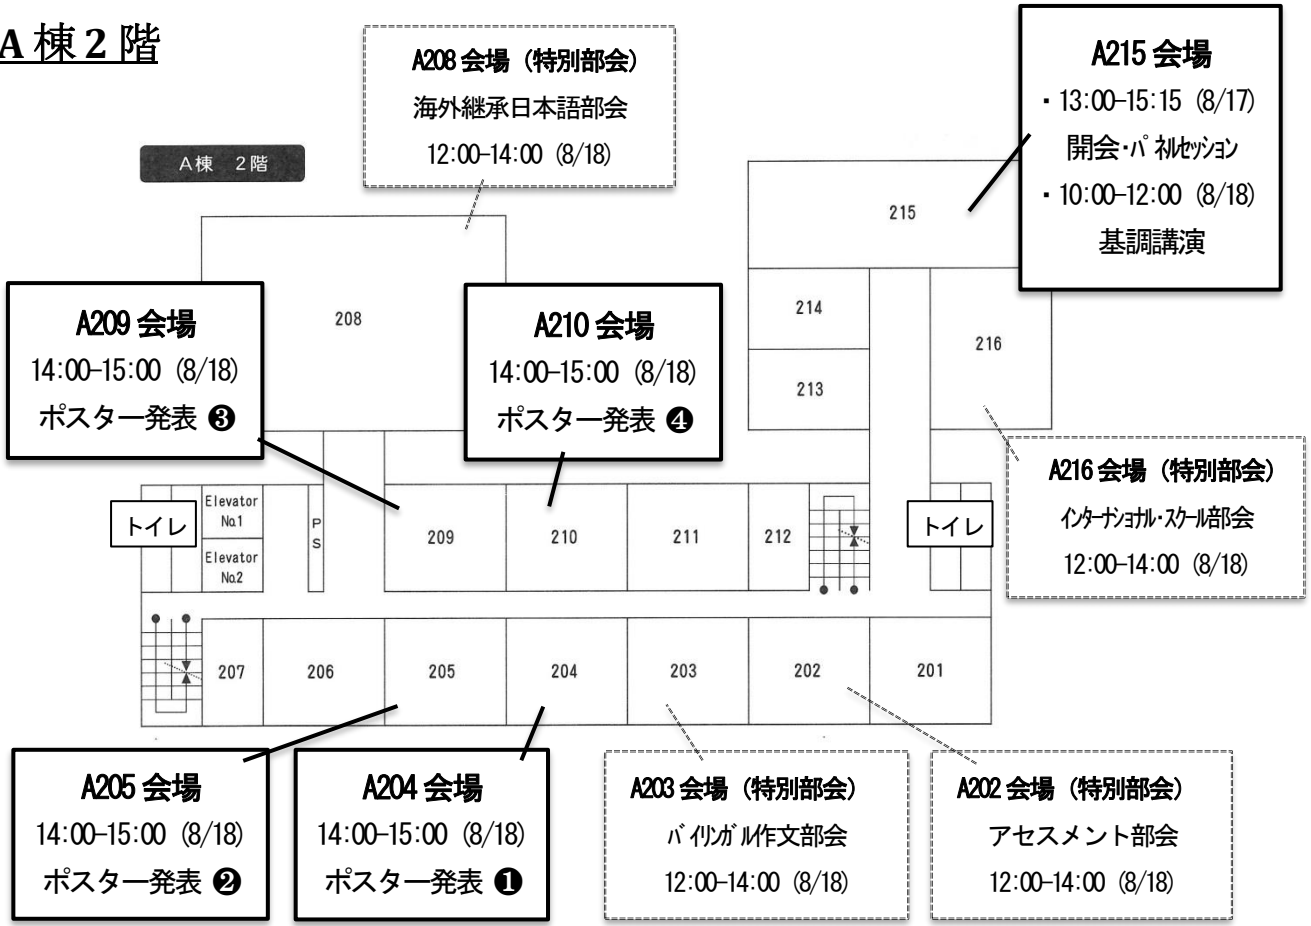

会場（箕面キャンパス）へのアクセス

モノレールでお越しの場合…
 「彩都西駅」下車 西へ徒歩 約15分
 彩都口もしくは北通用口からお越しください。

バスでお越しの場合…
 「間谷住宅行」に乗車。「間谷住宅4」バス
 停で下車し、西門（階段）からキャンパス内へ。

車でお越しの場合…
 車両は正門以外からは入構できません。来場する
 際に守衛室で入構する要件をお伝えください。

【ご参考】 バスやモノレールでお越しの方は下記会社サイトより時刻表をご覧ください。

大阪モノレール : <http://www.osaka-monorail.co.jp/>

阪急バス : <https://www.hankyubus.co.jp>

B棟1階

箕面福利会館

A棟2階

A棟1階